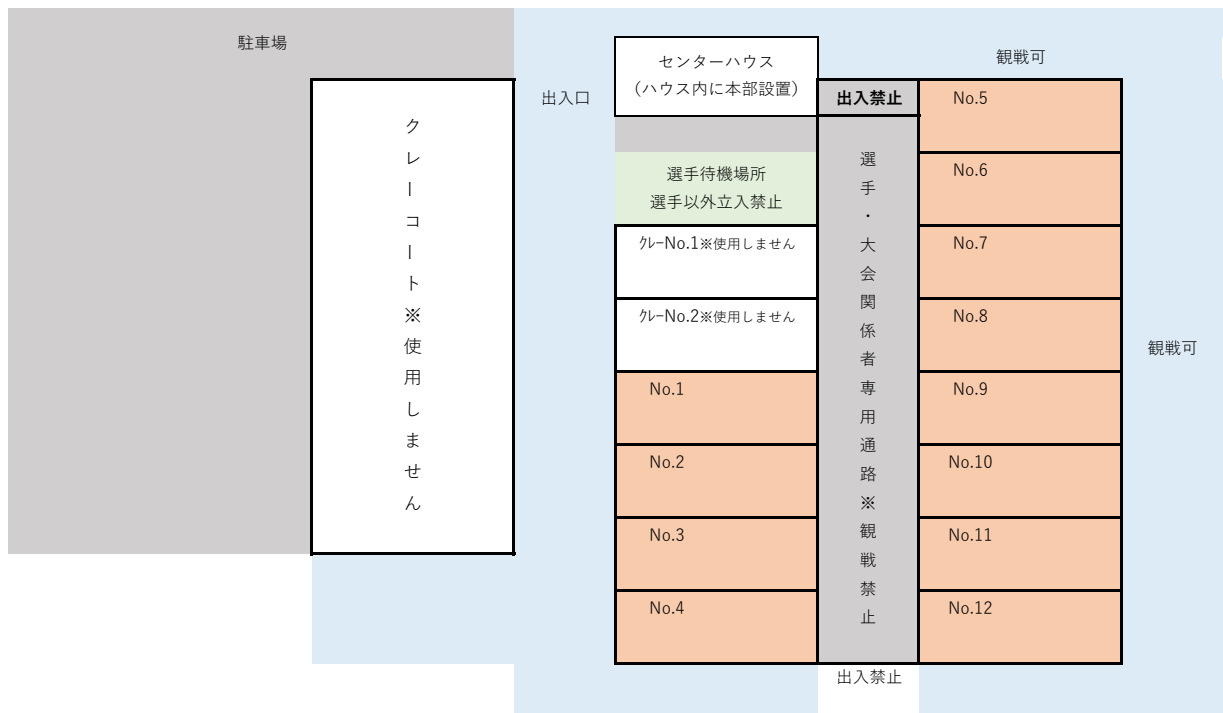

6月5日 土曜日

**現地集合時間 各試合開始20分前**

3セットマッチ 1、2セット目は「4-4 タイブレーク」、3セット目はマッチタイブレーク (10ポイント制) 短縮型3セット。

公式練習はありません。

コートNo	1	2	3	4	5	6	7	8	9	10	11	12
NB 9:00	BS14A 1-2	BS14B 1-2	BS14B 3-4	BS14D 1-2	GS12A 1-2		GS12A 3-4	BS12A 1-2	BS12A 3-4	BS12B 1-2	BS12B 3-4	BS12C 1-2
NB 10:15	BS14A 2-3	BS14C 1-2	BS14C 3-4	BS14D 2-3	GS12B 1-2		GS12B 3-4	BS12C 3-4	BS12D 1-2	BS12D 3-4	BS12A 1-3	BS12A 2-4
NB 11:30	BS14B 1-3	BS14B 1-3	BS14B 2-4	BS14D 1-3	GS12A 1-3		GS12A 2-4	BS12B 1-3	BS12B 2-4	BS12C 1-3	BS12C 2-4	BS12D 1-3
NB 12:45		BS14C 1-3	BS14C 2-4		GS12B 1-3		GS12B 2-4	BS12D 2-4		BS12SF①		
NB 14:00	BS14SF①		BS14SF②		GS12F			BS12SF②				
NB 15:15	BS14F		BS14 3決				BS12F		BS12 3決			

全試合終了後 表彰式

**注意事項**

- すべての試合をNBとします。NB時間の30分～15分前までの間に各試合毎に受付してください。
- センターハウスには、自動販売機での飲み物の購入、トイレの利用以外では入館できません。(着替え等についても利用できません)
- 上図のとおり観戦場所が限定されます。防風林等で観戦しにくい場所もありますが、ご了承ください。
- 会場に入った選手と、保護者は接触できません。飲み物、ケガの手当等についても制限させていただきますのでご了承ください。
- 観戦は、1試合につき、各選手2名までとさせていただきます。十分な距離をとって観戦してください。
- 選手並びに観戦される方については、試合ごとに会場からご退場いただきます。試合終了後、速やかにご退場いただくようお願いいたします。
- 注意事項を遵守いただけない場合は、退場またはご入場をお断りすることがあります。なお、選手については、失格とする場合があります。
- 表彰、3位以上について行います。状況により、表彰式を行わない場合がありますのでご了承ください。
- 会場に入った選手は、指定された待機場所で試合開始を待ちます。待機場所を離れてウォーミングアップはできませんので、ご注意ください。