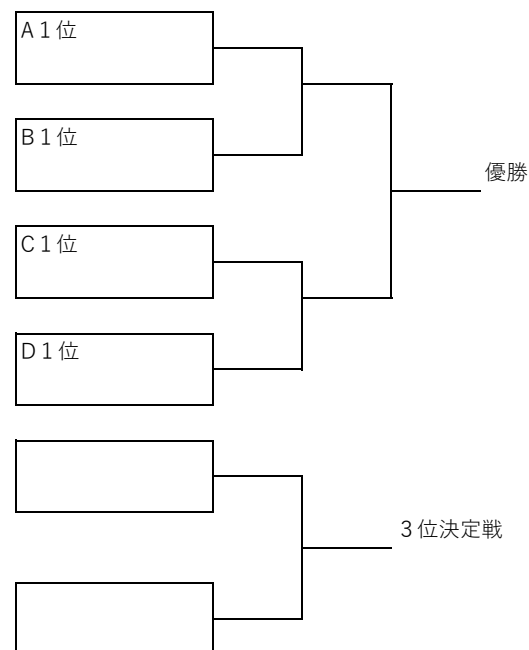

C		中津川	水上	仁木	彦野
1.中津川 舜介	ウイング	/			
2.水上 粹介	Polaris TT		/		
3.仁木 星稀	宮の森SC			/	
4.彦野 巧磨	あけぼのTC				/

D		河村	仁木	秋保	岡島
1.河村 優亮	UFO	/			
2.仁木 陽慧	宮の森SC		/		
3.秋保 怜生	スウィング89			/	
4.岡島 夕朔	SFC				/

シード

- 1.長原 周嗣
- 2.河村 優亮
- 3.中津川 舜介
- 4.小野 樹季
- 5.杉野 佑馬
- 6.彦野 巧磨
- 6.岡島 夕朔
- 8.三浦 陽

決勝トーナメント

全国大会出場2名