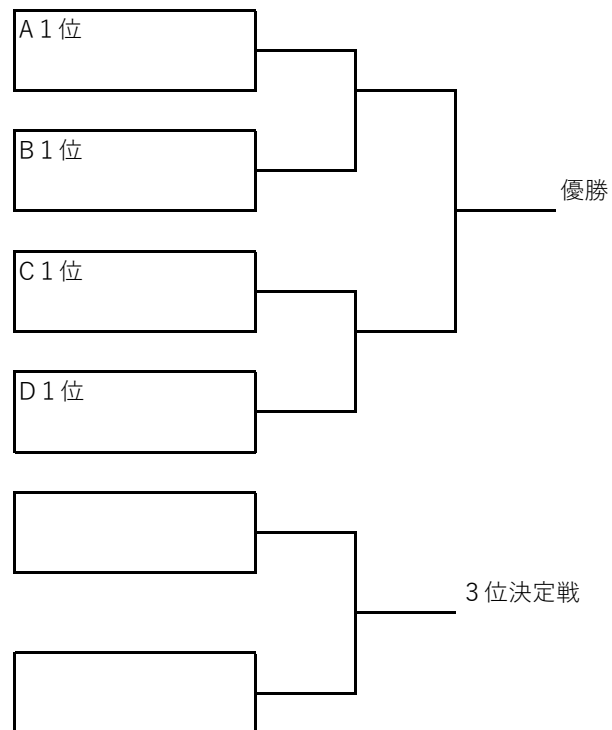

U14男子

A		佐藤	仁木	川上
1.佐藤 克	DJTT			
2.仁木 嘉月	宮の森SC			
4.川上 颯太	Polaris TT			

B		熊谷	吉田	高田	寺下
1.熊谷 匠真	宮の森SC				
2.吉田 航	Line's collect TA				
3.高田 凌羽	DJTT				
4.寺下 巧祐	ambitious court				

C		佐藤	田中	大西	塚本
1.佐藤 傑	DJTT				
2.田中 恒希	ambitious court				
3.大西 泰幹	ウイング				
4.塚本 康慈	Line's collect TA				

D		今井	神保	松浦
1.今井 陽貴	Polaris TT			
2.神保 聡志	宮の森SC			
3.松浦 巧実	スウィング89			

シード

- 1.佐藤 克
- 2.今井 陽貴
- 3.佐藤 傑
- 4.熊谷 匠真
- 5.塚本 康慈
- 6.寺下 巧祐

決勝トーナメント

全国大会出場2名