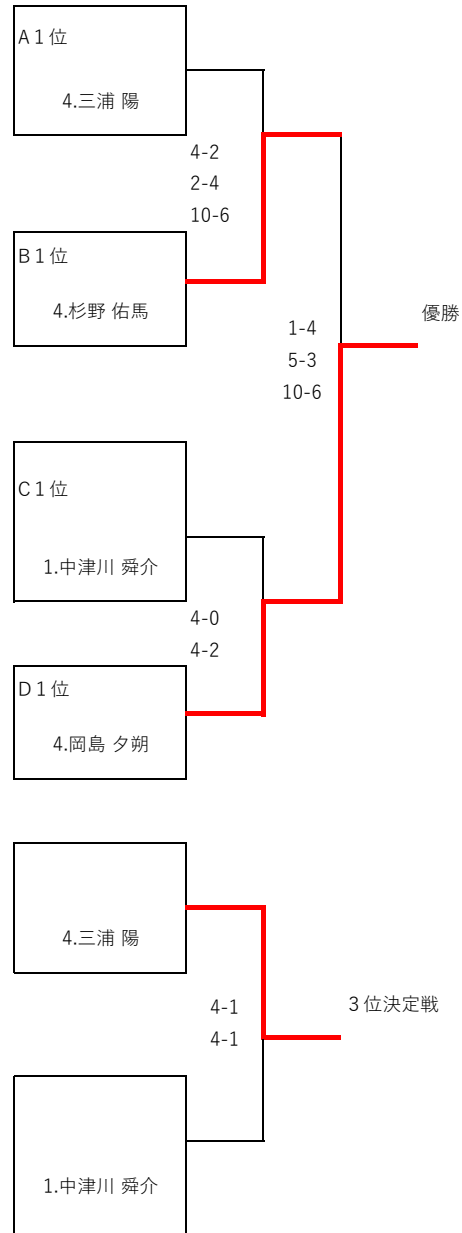

男子12歳以下
予選リーグ

A		長原	九軒	神保	三浦
1.長原 周嗣	恵庭宮の森SC		5-3 4-1	5-3 4-1	
2.九軒 理貢	宮の森SC	3-5 1-4			0-4 0-4
3.神保 圭汰	宮の森SC	3-5 1-4			0-4 0-4
4.三浦 陽	スウィング89		4-0 4-0	4-0 4-0	

B		小野	石井	羽鳥	杉野
1.小野 樹季	宮の森SC		3-5 5-3 10-4	4-0 4-0	
2.石井 康平	Line's collect TA	5-3 3-5 4-10			0-4 0-4
3.羽鳥 鉄生	DJTT	0-4 0-4			0-4 0-4
4.杉野 佑馬	ambitious court		4-0 4-0	4-0 4-0	

C		中津川	水上	仁木	彦野
1.中津川 舜介	ウイング		4-0 4-0	4-0 4-0	
2.水上 粹介	Polaris TT	0-4 0-4		4-0 4-0	
3.仁木 星稀	宮の森SC	0-4 0-4	0-4 0-4		
4.彦野 巧磨(DEF)	あけぼのTC				

D		河村	仁木	秋保	岡島
1.河村 優亮	UFO		4-0 4-0	4-2 2-4 6-10	
2.仁木 陽慧	宮の森SC	0-4 0-4			1-4 0-4
3.秋保 怜生	スウィング89	2-4 4-2 10-6			0-4 2-4
4.岡島 夕朔	SFC		4-1 4-0	4-0 4-2	

決勝トーナメント

全国大会出場2名

シード

- 1.長原 周嗣
- 2.河村 優亮
- 3.中津川 舜介
- 4.小野 樹季
- 5.杉野 佑馬
- 6.彦野 巧磨
- 6.岡島 夕朔
- 8.三浦 陽

女子 12歳以下

予選リーグ

A		坂田	村田	佐藤	木元
1.坂田 もも	Polaris TT	/	3-5 5-3 10-8	3-5 4-1 7-10	/
2.村田 彩夏	SFC	5-3 3-5 8-10	/	/	4-1 4-2
3.佐藤 由唯	ウイング	5-3 1-4 10-7	/	/	5-3 4-2
4.木元 心遥	DJTT	/	1-4 2-4	3-5 2-4	/

B		坂田	村田	佐藤	木元
1.斉藤 好花	テニスパークJ	/	0-4 0-4	4-0 4-1	/
2.行方 ゆな	ウイング	4-0 4-0	/	/	0-4 2-4
3.播磨 穂乃	ライジング	0-4 1-4	/	/	0-4 4(7)-5
4.石水 ほたる	宮の森SC	/	4-0 4-2	4-0 5-4(7)	/

決勝トーナメント

全国大会出場1名

シード

- 坂田 もも
- 斉藤 好花