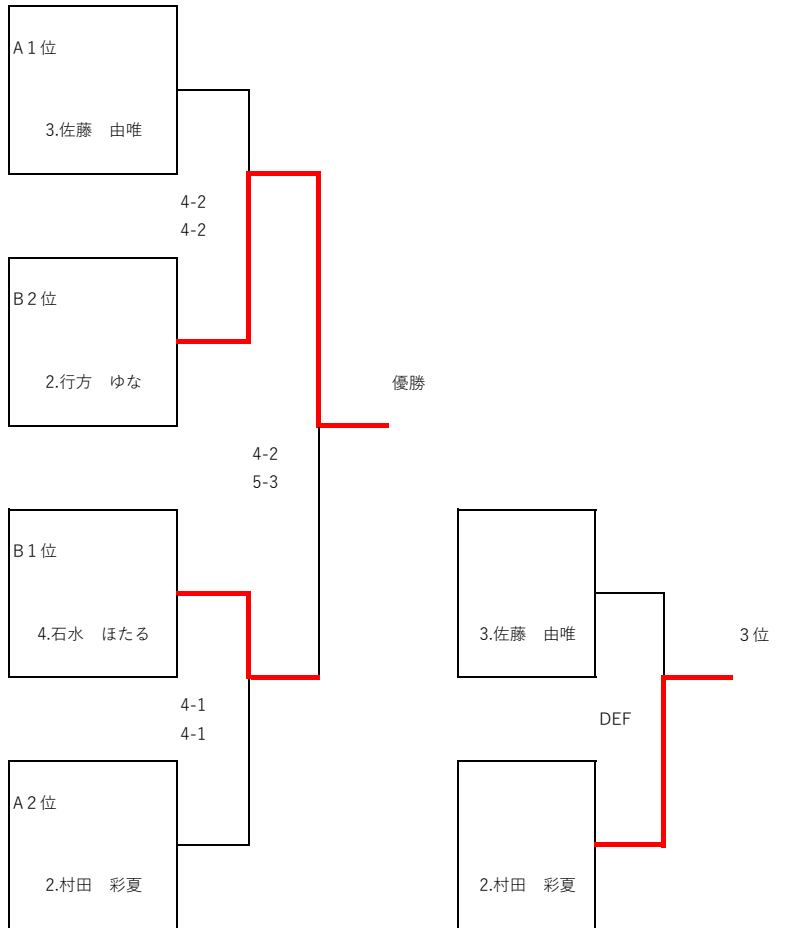

決勝トーナメント

全国大会出場2名

シード

- 1.長原 周嗣
- 2.河村 優亮
- 3.中津川 舜介
- 4.小野 樹季
- 5.杉野 佑馬
- 6.彦野 巧磨
- 6.岡島 夕朔
- 8.三浦 陽

女子 12歳以下

予選リーグ

A		坂田	村田	佐藤	木元
1.坂田 もも	Polaris TT	/	3-5 5-3 10-8	3-5 4-1 7-10	/
2.村田 彩夏	SFC	5-3 3-5 8-10	/	/	4-1 4-2
3.佐藤 由唯	ウイング	5-3 1-4 10-7	/	/	5-3 4-2
4.木元 心遥	DJTT	/	1-4 2-4	3-5 2-4	/

B		坂田	村田	佐藤	木元
1.斉藤 好花	テニスパークJ	/	0-4 0-4	4-0 4-1	/
2.行方 ゆな	ウイング	4-0 4-0	/	/	0-4 2-4
3.播磨 穂乃	ライジング	0-4 1-4	/	/	0-4 4(7)-5
4.石水 ほたる	宮の森SC	/	4-0 4-2	4-0 5-4(7)	/

決勝トーナメント

全国大会出場1名

シード

- 坂田 もも
- 斉藤 好花