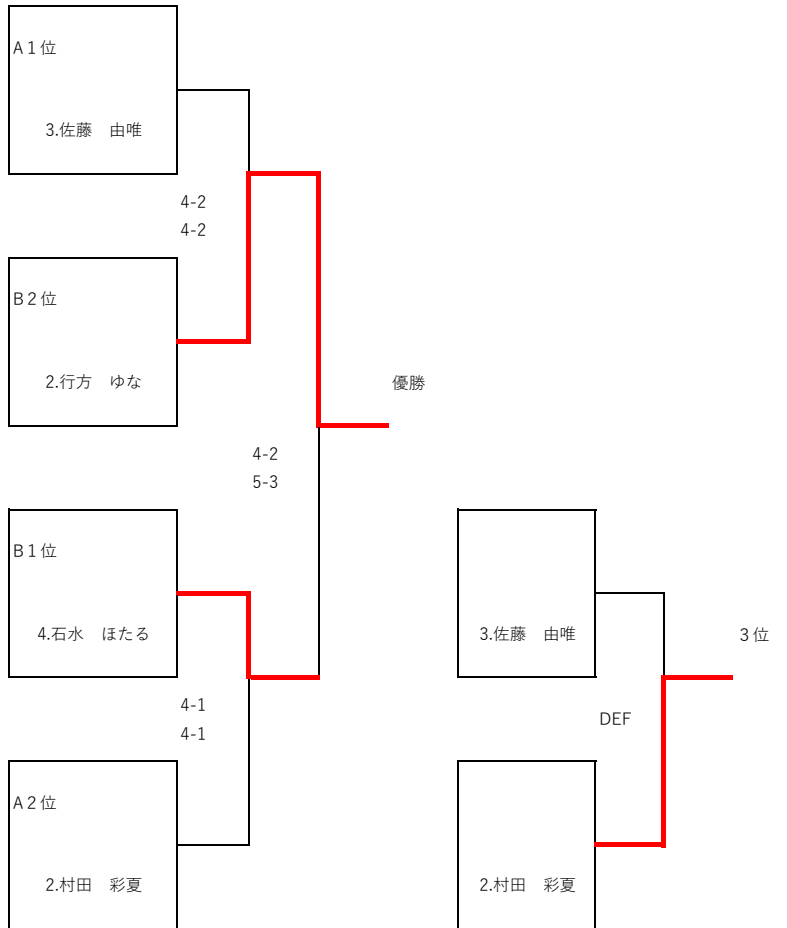

決勝トーナメント

全国大会出場2名

シード

- 1.長原 周嗣
- 2.河村 優亮
- 3.中津川 舜介
- 4.小野 樹季
- 5.杉野 佑馬
- 6.彦野 巧磨
- 6.岡島 夕朔
- 8.三浦 陽

女子 12歳以下

予選リーグ

A		坂田	村田	佐藤	木元
1.坂田 もも	Polaris TT	/	3-5 5-3 10-8	3-5 4-1 7-10	/
2.村田 彩夏	SFC	5-3 3-5 8-10	/	/	4-1 4-2
3.佐藤 由唯	ウイング	5-3 1-4 10-7	/	/	5-3 4-2
4.木元 心遥	DJTT	/	1-4 2-4	3-5 2-4	/

B		坂田	村田	佐藤	木元
1.斉藤 好花	テニスパークJ	/	0-4 0-4	4-0 4-1	/
2.行方 ゆな	ウイング	4-0 4-0	/	/	0-4 2-4
3.播磨 穂乃	ライジング	0-4 1-4	/	/	0-4 4(7)-5
4.石水 ほたる	宮の森SC	/	4-0 4-2	4-0 5-4(7)	/

決勝トーナメント

全国大会出場1名

シード

- 坂田 もも
- 斉藤 好花

男子14歳以下
予選リーグ