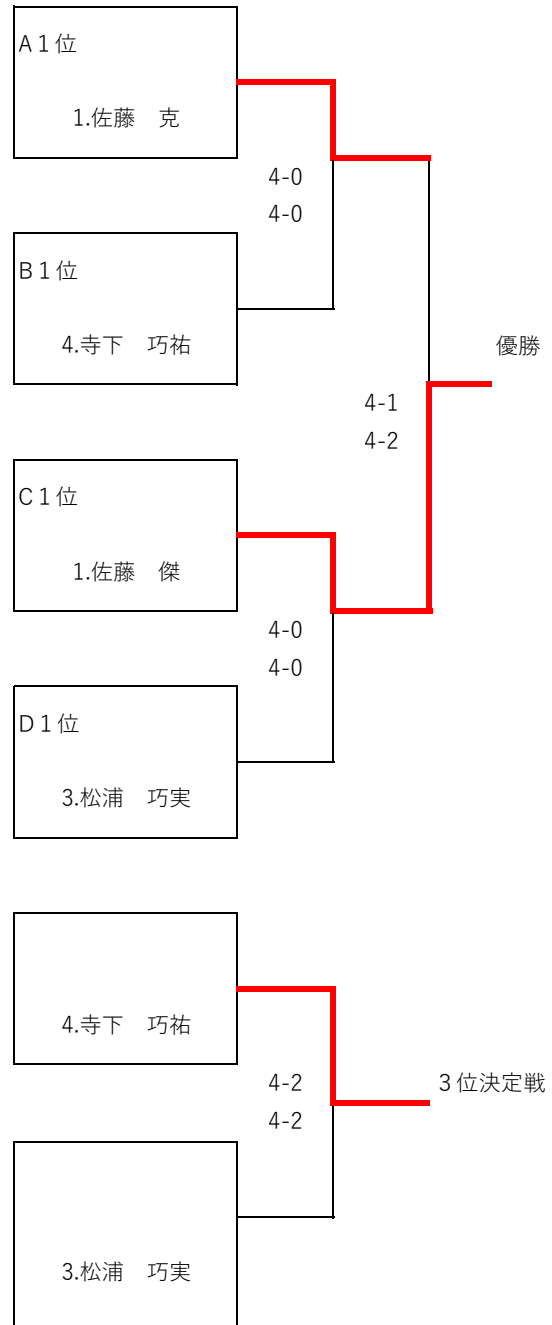

B		坂田	村田	佐藤	木元
1.斉藤 好花	テニスパークJ	/	0-4 0-4	4-0 4-1	/
2.行方 ゆな	ウイング	4-0 4-0	/	/	0-4 2-4
3.播磨 穂乃	ライジング	0-4 1-4	/	/	0-4 4(7)-5
4.石水 ほたる	宮の森SC	/	4-0 4-2	4-0 5-4(7)	/

決勝トーナメント

全国大会出場1名

シード

- 坂田 もも
- 斉藤 好花

男子14歳以下
予選リーグ

A		佐藤	仁木	川上
1.佐藤 克	DJTT	/	4-0 4-0	4-0 4-2
2.仁木 嘉月	宮の森SC	0-4 0-4	/	1-4 2-4
4.川上 颯太	Polaris TT	2-4 0-4	4-1 4-2	/

B		熊谷	吉田	高田	寺下
1.熊谷 匠真	宮の森SC	/	4-2 4-2	5-3 4-0	/
2.吉田 航	Line's collect TA	2-4 2-4	/	/	0-4 0-4
3.高田 凌羽	DJTT	3-5 0-4	/	/	1-4 1-4
4.寺下 巧祐	ambitious court	/	4-0 4-0	4-1 4-1	/

C		佐藤	田中	大西	塚本
1.佐藤 傑	DJTT	/	4-0 4-0	4-0 4-0	/
2.田中 恒希	ambitious court	0-4 0-4	/	/	0-4 1-4
3.大西 泰幹	ウイング	0-4 0-4	/	/	0-4 2-4
4.塚本 康慈	Line's collect TA	/	4-0 4-1	4-0 4-2	/

D		今井	神保	松浦
1.今井 陽貴	Polaris TT	/	4-1 5-3	3-5 2-4
2.神保 聡志	宮の森SC	1-4 3-5	/	5-3 3-5 2-10
3.松浦 巧実	スウィング89	5-3 4-2	3-5 5-3 10-2	/

決勝トーナメント

全国大会出場2名

シード

- 1.佐藤 克
- 2.今井 陽貴
- 3.佐藤 傑
- 4.熊谷 匠真
- 5.塚本 康慈
- 6.寺下 巧祐