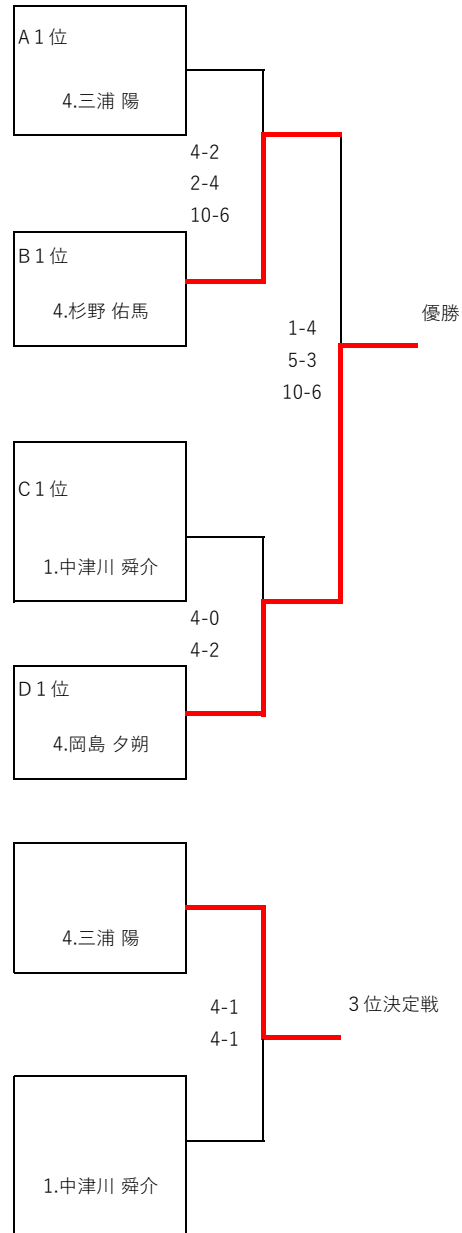

男子12歳以下
予選リーグ

A		長原	九軒	神保	三浦
1.長原 周嗣	恵庭宮の森SC		5-3 4-1	5-3 4-1	
2.九軒 理貢	宮の森SC	3-5 1-4			0-4 0-4
3.神保 圭汰	宮の森SC	3-5 1-4			0-4 0-4
4.三浦 陽	スウィング89		4-0 4-0	4-0 4-0	

B		小野	石井	羽鳥	杉野
1.小野 樹季	宮の森SC		3-5 5-3 10-4	4-0 4-0	
2.石井 康平	Line's collect TA	5-3 3-5 4-10			0-4 0-4
3.羽鳥 鉄生	DJTT	0-4 0-4			0-4 0-4
4.杉野 佑馬	ambitious court		4-0 4-0	4-0 4-0	

C		中津川	水上	仁木	彦野
1.中津川 舜介	ウイング		4-0 4-0	4-0 4-0	
2.水上 粹介	Polaris TT	0-4 0-4		4-0 4-0	
3.仁木 星稀	宮の森SC	0-4 0-4	0-4 0-4		
4.彦野 巧磨(DEF)	あけぼのTC				

D		河村	仁木	秋保	岡島
1.河村 優亮	UFO		4-0 4-0	4-2 2-4 6-10	
2.仁木 陽慧	宮の森SC	0-4 0-4			1-4 0-4
3.秋保 怜生	スウィング89	2-4 4-2 10-6			0-4 2-4
4.岡島 夕朔	SFC		4-1 4-0	4-0 4-2	

決勝トーナメント

全国大会出場2名

シード

- 1.長原 周嗣
- 2.河村 優亮
- 3.中津川 舜介
- 4.小野 樹季
- 5.杉野 佑馬
- 6.彦野 巧磨
- 6.岡島 夕朔
- 8.三浦 陽

女子 12歳以下

予選リーグ

A		坂田	村田	佐藤	木元
1.坂田 もも	Polaris TT	/	3-5 5-3 10-8	3-5 4-1 7-10	/
2.村田 彩夏	SFC	5-3 3-5 8-10	/	/	4-1 4-2
3.佐藤 由唯	ウイング	5-3 1-4 10-7	/	/	5-3 4-2
4.木元 心遥	DJTT	/	1-4 2-4	3-5 2-4	/

B		坂田	村田	佐藤	木元
1.斉藤 好花	テニスパークJ	/	0-4 0-4	4-0 4-1	/
2.行方 ゆな	ウイング	4-0 4-0	/	/	0-4 2-4
3.播磨 穂乃	ライジング	0-4 1-4	/	/	0-4 4(7)-5
4.石水 ほたる	宮の森SC	/	4-0 4-2	4-0 5-4(7)	/

決勝トーナメント

全国大会出場1名

シード

- 坂田 もも
- 斉藤 好花

男子14歳以下
予選リーグ