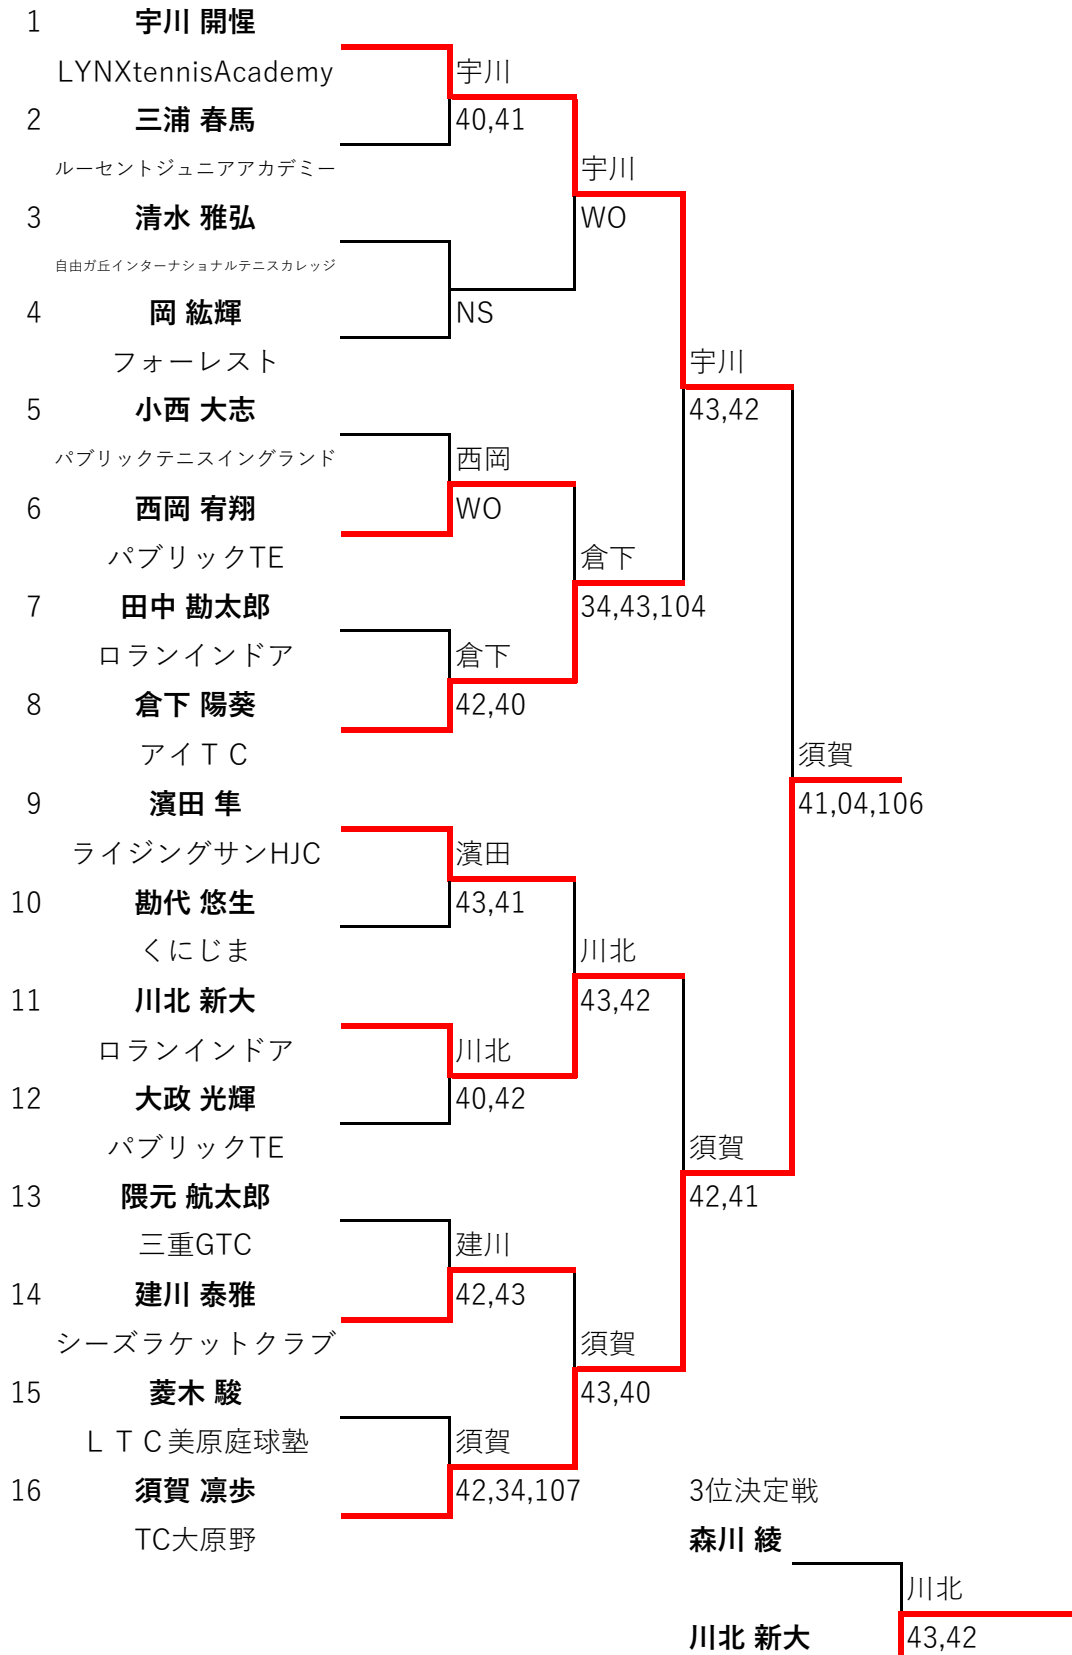

近畿地区大会：万博テニスガーデン

11月3日（金・祝） U10男子シングルス

近畿地区大会：万博テニスガーデン

11月3日（金・祝） U10女子シングルス

近畿地区大会：万博テニスガーデン

11月3日（金・祝） U12男子シングルス

1	初田 拓己 ノアジュニアテニスアカデミー茨木	萬谷	
		42,24,108	
2	萬谷 公紀 シーズ万博テニスガーデン	萬谷	
3	坂野 龍 丸亀テニスクラブ	WO	
		NS	
4	角 優希 山田テニスクラブ		湊
5	坂元 陽翔 パブリックテニスイングランド	坂元	42,04,106
		42,41	
6	中田 慶志 KGTA	湊	
7	左近 奏佑 INOUE TA	43,43	
		湊	
		41,43	
8	湊 滉 アリーナガーデン徳島		

近畿地区大会：万博テニスガーデン

11月3日（金・祝） U12女子シングルス

1	佐藤 怜 Ai Love All T.A 香栢園			
			佐藤	
		40,40		
2	小泉 葵 芦屋シーサイド			
			佐藤	
3	Bye			
			34,41,105	
			森川	
4	森川 綾 イヌヅカスポーツプランニング			
			佐藤	
5	高倉 久美子 テニスガーデン高槻			
			40,40	
			池永	
6	池永 琉花 タルミグリーンテニスクラブ			
		24,41,104		
			染川	
7	染川 瑠那 折尾愛真中学校			
			40,43	
			染川	
		24,43,119		
8	宮下 壱那 Papillon			
			3位決定戦	
			森川 綾	
				田中
			池永 琉花	41,43

近畿地区大会：万博テニスガーデン

11月3日（金・祝） U14男子シングルス

近畿地区大会：万博テニスガーデン
11月3日（金・祝） U14女子シングルス