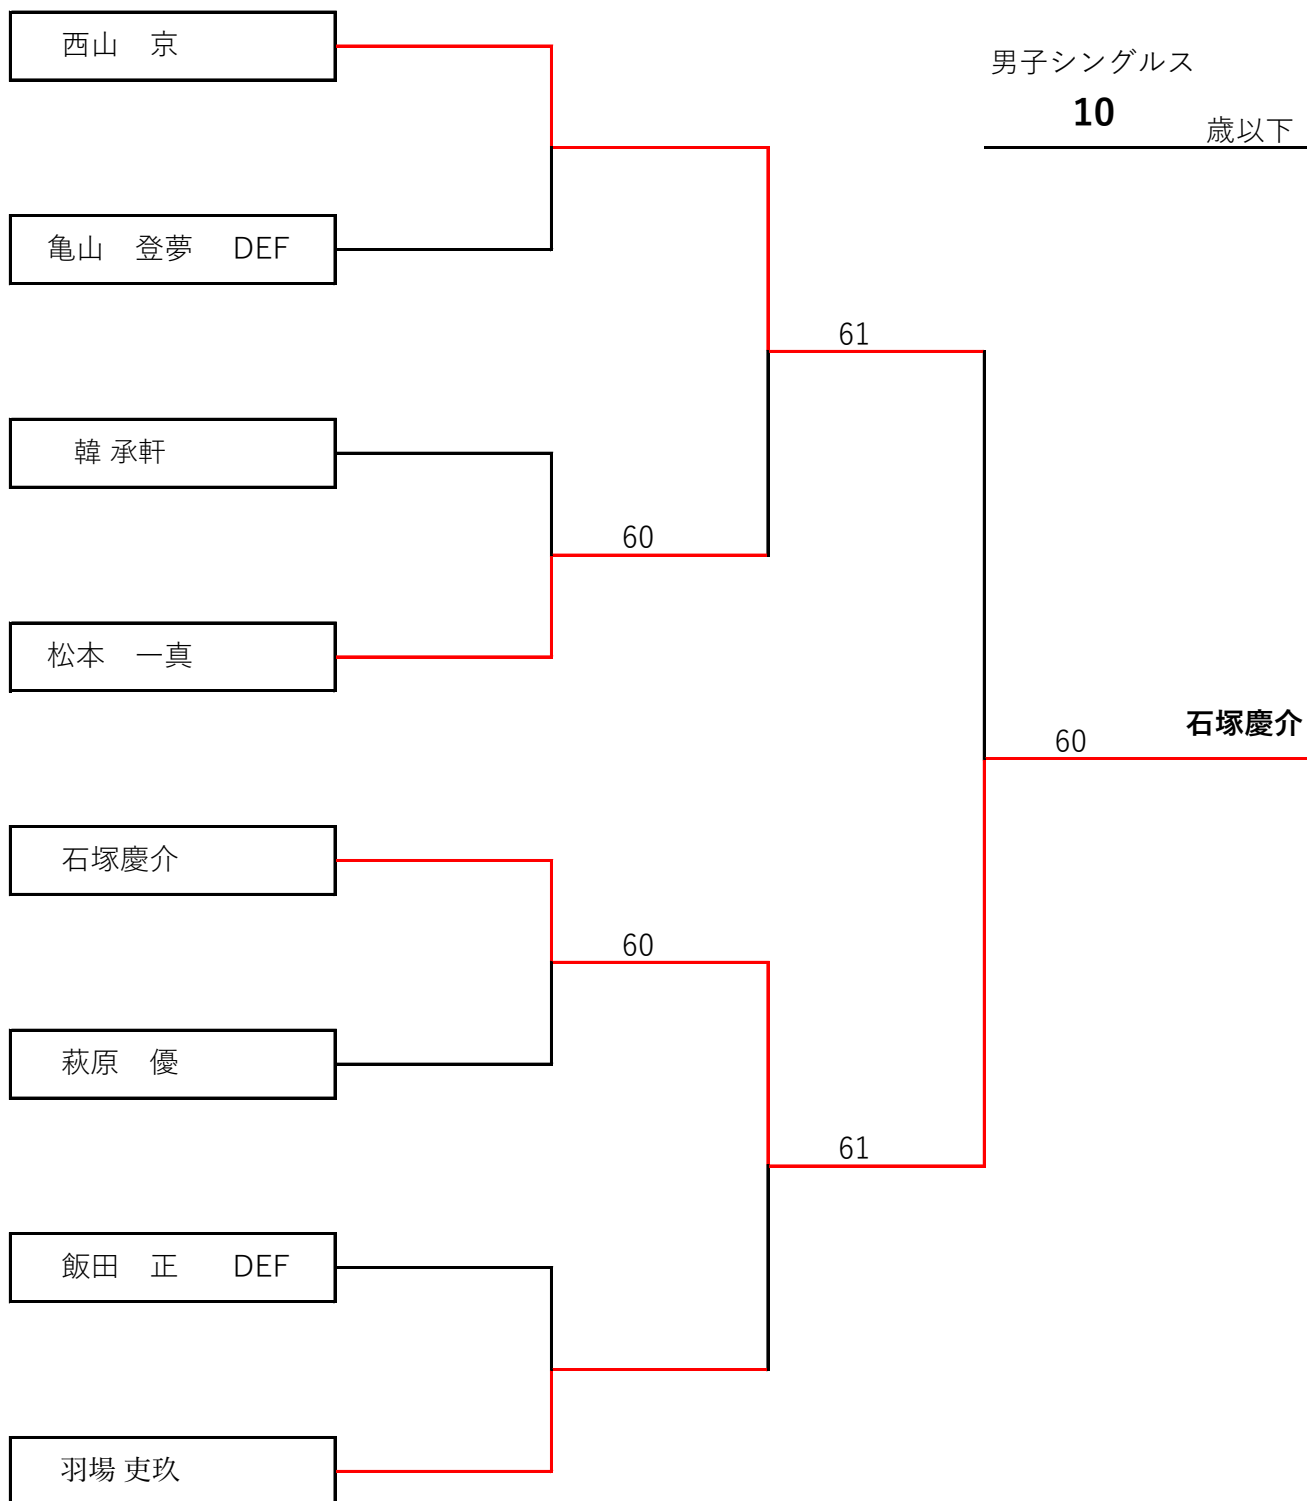

石黒杯 関東地区予選 千葉県光しおさい会場 結果 2024/07/15
会場：光しおさい公園 千葉県山武郡横芝光町木戸10156-1 (砂入り人工芝コート)

※U12・14男子S 4ゲーム先取、ノーアドバンテージ、3セットマッチ (3セット目：10ポイントブレイク)。
※U10男子S 6ゲーム先取、ノーアドバンテージ。
※全試合セルフジャッジで行います。
※少雨決行となります。
※試合前の練習はサーブ4本とします。
※試合結果は勝者が運営本部まで報告してください。
※初戦敗退者はコンソレーションマッチがあります。
※本戦は3位決定戦を行います。
※やむを得ない理由により変更する場合があります。

石黒杯 関東地区予選 千葉県光しおさい会場 結果 2024/07/15
 会場：光しおさい公園 千葉県山武郡横芝光町木戸10156-1 (砂入り人工芝コート)

- ※U12・14男子S 4ゲーム先取、ノーアドバンテージ、3セットマッチ (3セット目：10ポイントブレイク)。
- ※U10男子S 6ゲーム先取、ノーアドバンテージ。
- ※全試合セルフジャッジで行います。
- ※少雨決行となります。
- ※試合前の練習はサーブ4本とします。
- ※試合結果は勝者が運営本部まで報告してください。
- ※初戦敗退者はコンソレーションマッチがあります。
- ※本戦は3位決定戦を行います。
- ※やむを得ない理由により変更する場合があります。

石黒杯 関東地区予選 千葉県光しおさい会場 結果 2024/07/15
 会場：光しおさい公園 千葉県山武郡横芝光町木戸10156-1 (砂入り人工芝コート)

- ※U12・14男子S 4ゲーム先取、ノーアドバンテージ、3セットマッチ (3セット目：10ポイントタイブレーク)。
- ※U10男子S 6ゲーム先取、ノーアドバンテージ。
- ※全試合セルフジャッジで行います。
- ※少雨決行となります。
- ※試合前の練習はサーブ4本とします。
- ※試合結果は勝者が運営本部まで報告してください。
- ※初戦敗退者はコンソレーションマッチがあります。
- ※本戦は3位決定戦を行います。
- ※やむを得ない理由により変更する場合があります。