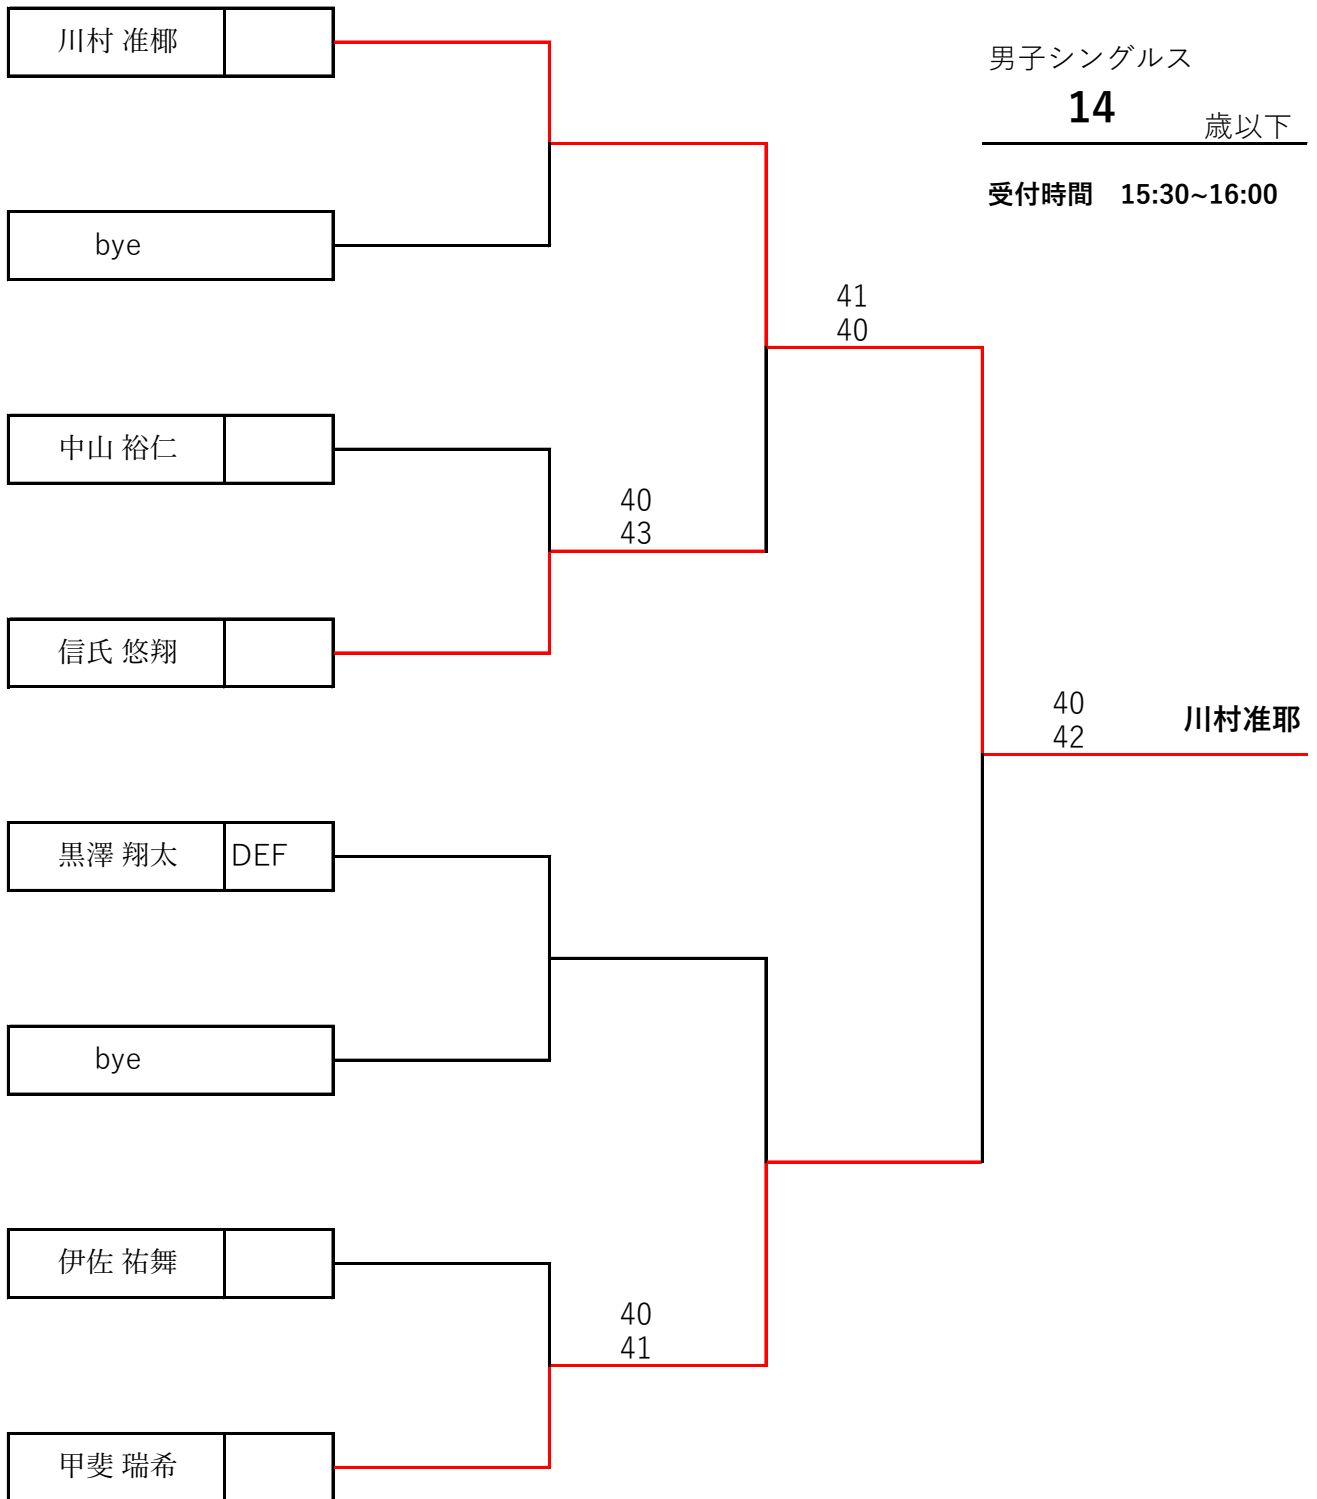

石黒杯 関東地区予選 千葉県光しおさい会場 結果 2024/07/15
会場：光しおさい公園 千葉県山武郡横芝光町木戸10156-1 (砂入り人工芝コート)

※U12・14男子S 4ゲーム先取、ノーアドバンテージ、3セットマッチ (3セット目：10ポイントブレイク)。
※U10男子S 6ゲーム先取、ノーアドバンテージ。
※全試合セルフジャッジで行います。
※少雨決行となります。
※試合前の練習はサーブ4本とします。
※試合結果は勝者が運営本部まで報告してください。
※初戦敗退者はコンソレーションマッチがあります。
※本戦は3位決定戦を行います。
※やむを得ない理由により変更する場合があります。

石黒杯 関東地区予選 千葉県光しおさい会場 結果 2024/07/15
 会場：光しおさい公園 千葉県山武郡横芝光町木戸10156-1 (砂入り人工芝コート)

- ※U12・14男子S 4ゲーム先取、ノーアドバンテージ、3セットマッチ (3セット目：10ポイントブレイク)。
- ※U10男子S 6ゲーム先取、ノーアドバンテージ。
- ※全試合セルフジャッジで行います。
- ※少雨決行となります。
- ※試合前の練習はサーブ4本とします。
- ※試合結果は勝者が運営本部まで報告してください。
- ※初戦敗退者はコンソレーションマッチがあります。
- ※本戦は3位決定戦を行います。
- ※やむを得ない理由により変更する場合があります。

石黒杯 関東地区予選 千葉県光しおさい会場 結果 2024/07/15
 会場：光しおさい公園 千葉県山武郡横芝光町木戸10156-1 (砂入り人工芝コート)

- ※U12・14男子S 4ゲーム先取、ノーアドバンテージ、3セットマッチ (3セット目：10ポイントタイブレーク)。
- ※U10男子S 6ゲーム先取、ノーアドバンテージ。
- ※全試合セルフジャッジで行います。
- ※少雨決行となります。
- ※試合前の練習はサーブ4本とします。
- ※試合結果は勝者が運営本部まで報告してください。
- ※初戦敗退者はコンソレーションマッチがあります。
- ※本戦は3位決定戦を行います。
- ※やむを得ない理由により変更する場合があります。