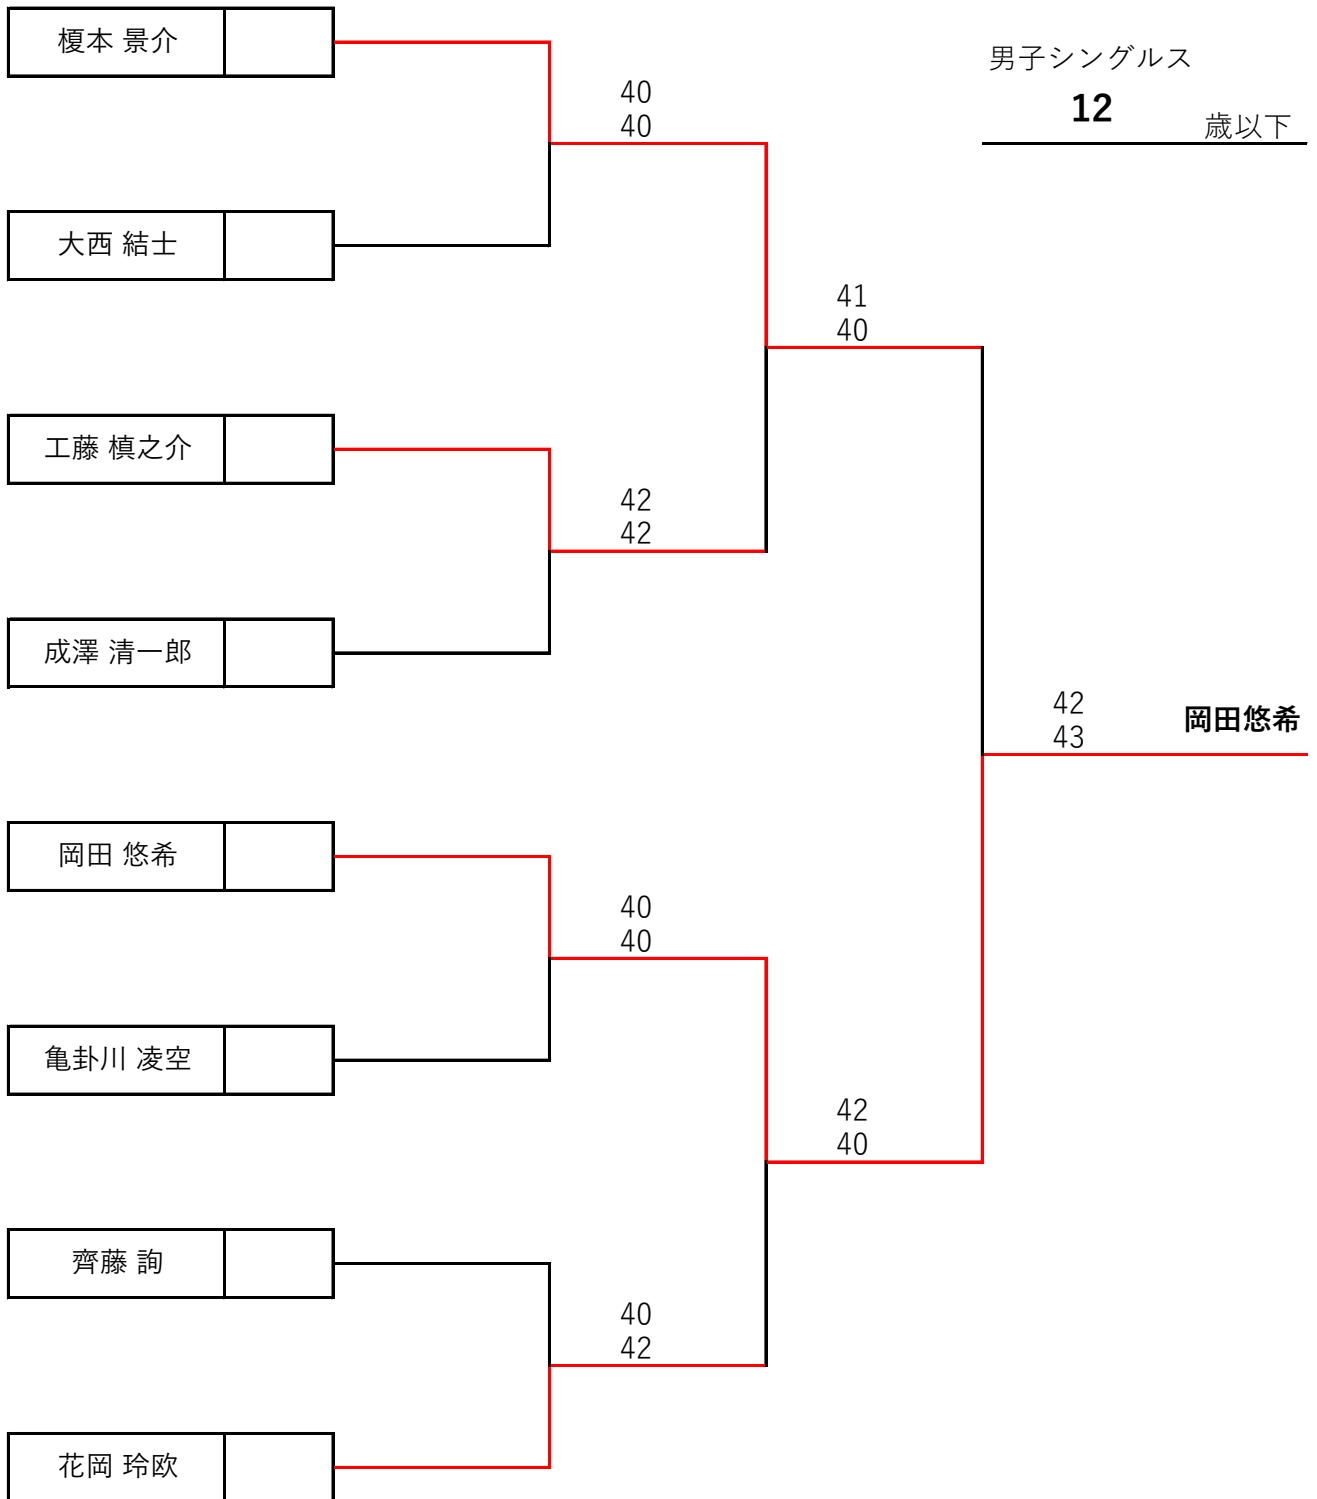

石黒杯 関東地区予選 千葉県光しおさい会場 結果 2024/07/15
会場：光しおさい公園 千葉県山武郡横芝光町木戸10156-1 (砂入り人工芝コート)

※U12・14男子S 4ゲーム先取、ノーアドバンテージ、3セットマッチ (3セット目：10ポイントブレイク)。
※U10男子S 6ゲーム先取、ノーアドバンテージ。
※全試合セルフジャッジで行います。
※少雨決行となります。
※試合前の練習はサーブ4本とします。
※試合結果は勝者が運営本部まで報告してください。
※初戦敗退者はコンソレーションマッチがあります。
※本戦は3位決定戦を行います。
※やむを得ない理由により変更する場合があります。

石黒杯 関東地区予選 千葉県光しおさい会場 結果 2024/07/15
 会場：光しおさい公園 千葉県山武郡横芝光町木戸10156-1 (砂入り人工芝コート)

- ※U12・14男子S 4ゲーム先取、ノーアドバンテージ、3セットマッチ (3セット目：10ポイントブレイク)。
- ※U10男子S 6ゲーム先取、ノーアドバンテージ。
- ※全試合セルフジャッジで行います。
- ※少雨決行となります。
- ※試合前の練習はサーブ4本とします。
- ※試合結果は勝者が運営本部まで報告してください。
- ※初戦敗退者はコンソレーションマッチがあります。
- ※本戦は3位決定戦を行います。
- ※やむを得ない理由により変更する場合があります。

石黒杯 関東地区予選 千葉県光しおさい会場 結果 2024/07/15
 会場：光しおさい公園 千葉県山武郡横芝光町木戸10156-1 (砂入り人工芝コート)

- ※U12・14男子S 4ゲーム先取、ノーアドバンテージ、3セットマッチ (3セット目：10ポイントタイブレーク)。
- ※U10男子S 6ゲーム先取、ノーアドバンテージ。
- ※全試合セルフジャッジで行います。
- ※少雨決行となります。
- ※試合前の練習はサーブ4本とします。
- ※試合結果は勝者が運営本部まで報告してください。
- ※初戦敗退者はコンソレーションマッチがあります。
- ※本戦は3位決定戦を行います。
- ※やむを得ない理由により変更する場合があります。